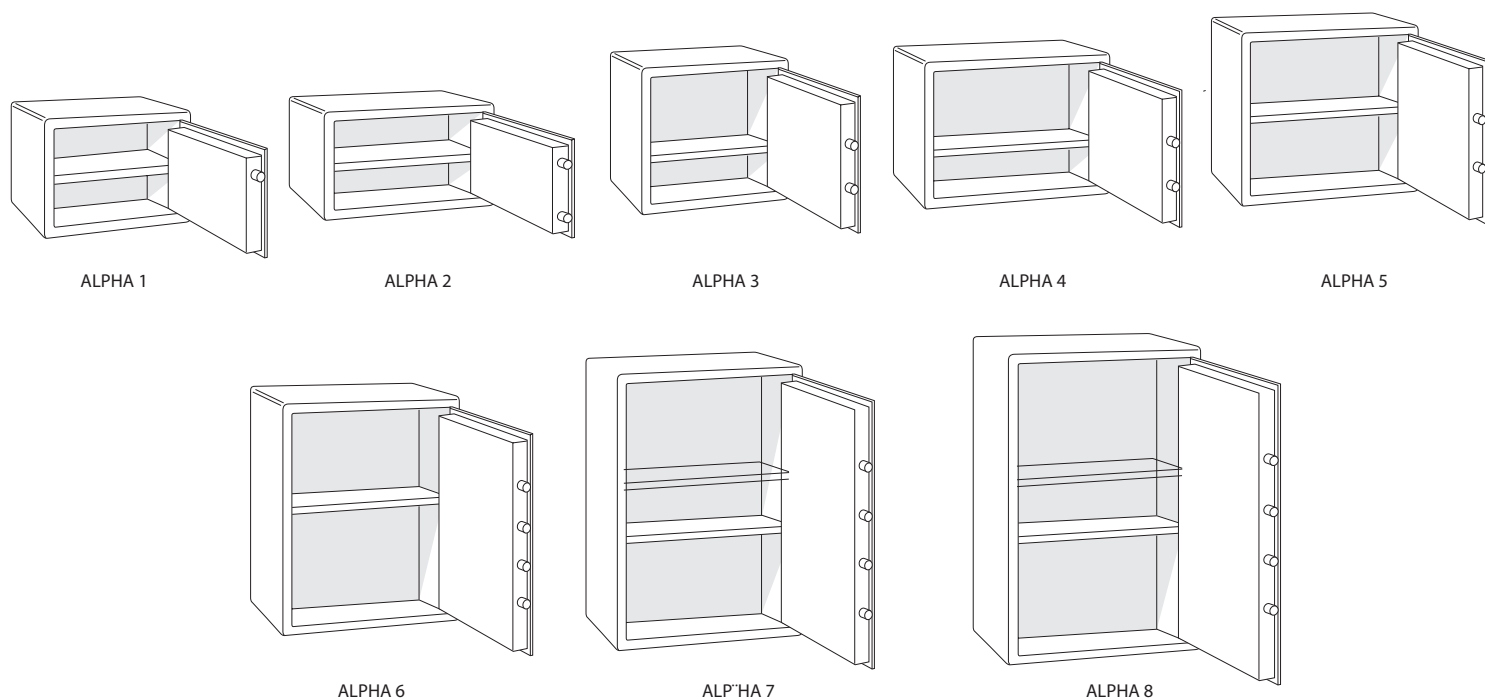

Coffres de sécurité

Série : ALPHA

Modèles

Modèle	Dimensions Extérieures (mm)			Dimensions Intérieures (mm)			Volume (litres)	Poids (kg)	Serrures		Tablettes
	Hauteur	Largeur	Profondeur	Hauteur	Largeur	Profondeur			Clé	Electronique	
ALPHA 1	200	300	250	194	294	187	11	11	√		1
ALPHA 2	200	450	400	194	444	337	29	21	√		1
ALPHA 3	250	350	250	244	344	187	16	16	√	√	1
ALPHA 4	300	400	250	294	394	187	21	21	√	√	1
ALPHA 5	300	400	400	294	394	337	39	26	√	√	1
ALPHA 6	400	400	250	394	394	187	30	26	√	√	2
ALPHA 7	500	400	400	494	394	337	65	38	√	√	2
ALPHA 8	610	450	400	600	444	337	90	52	√	√	2